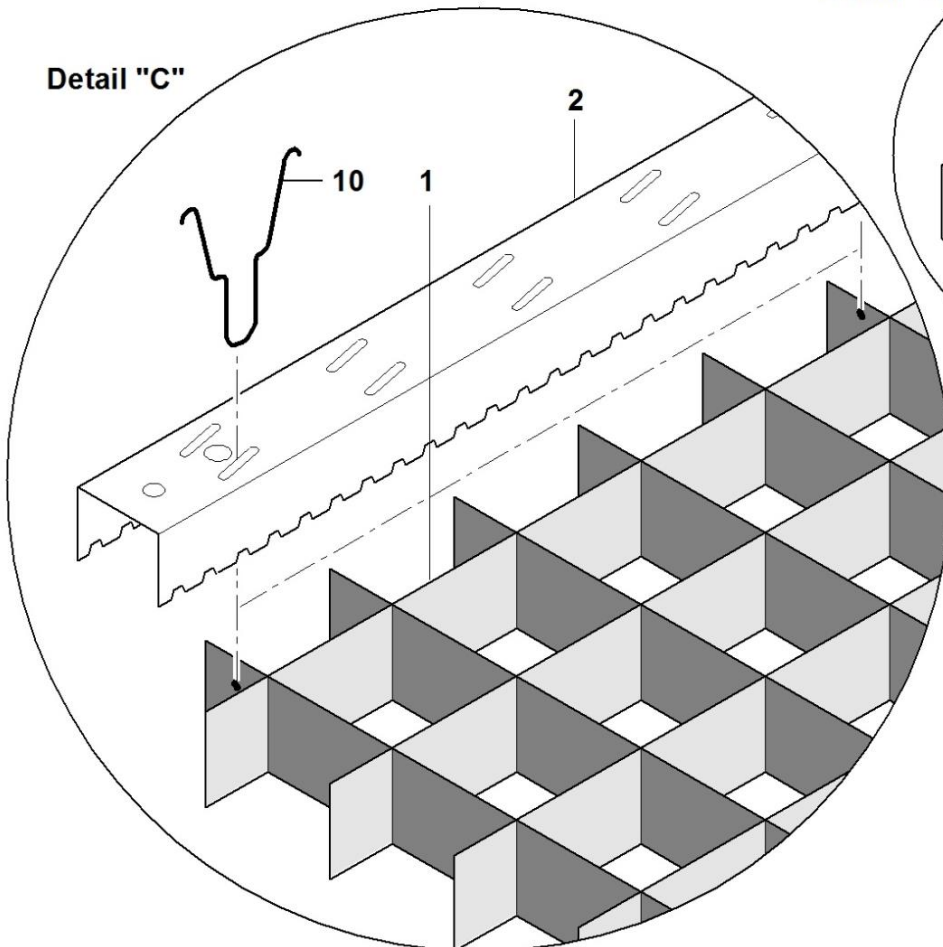

- | | |
|----|---|
| 1 | Rasterelement 600/1200 mm,
Rasterelement 625/1250 mm,
Materialdicke 1,00 mm |
| 2 | Systemtragschiene 33/26/1,50 mm
Länge 3.000,00 mm |
| 3 | Flachverbinder 60/30/1,50 mm |
| 4 | Zylinderschraube M6x12 DIN 912 |
| 5 | Sechskantmutter M6 DIN 934 |
| 6 | Gewindestangenhalter, justierbar |
| 7 | Sechskantmutter M8 DIN 934 |
| 8 | Gewindestange M8 |
| 9 | Selbstsichernde Mutter DIN 935 |
| 10 | Montagefeder mit Abklappfunktion |

VERDECKTE LICHTTRASTER _ EINHÄNGEMONTAGE

Abklappbar – Selbstjustierend

System: LR – VAS 100

Detail "A" bis "D"

Detail "A"

Detail "D"

Detail "C"

Detail "B"