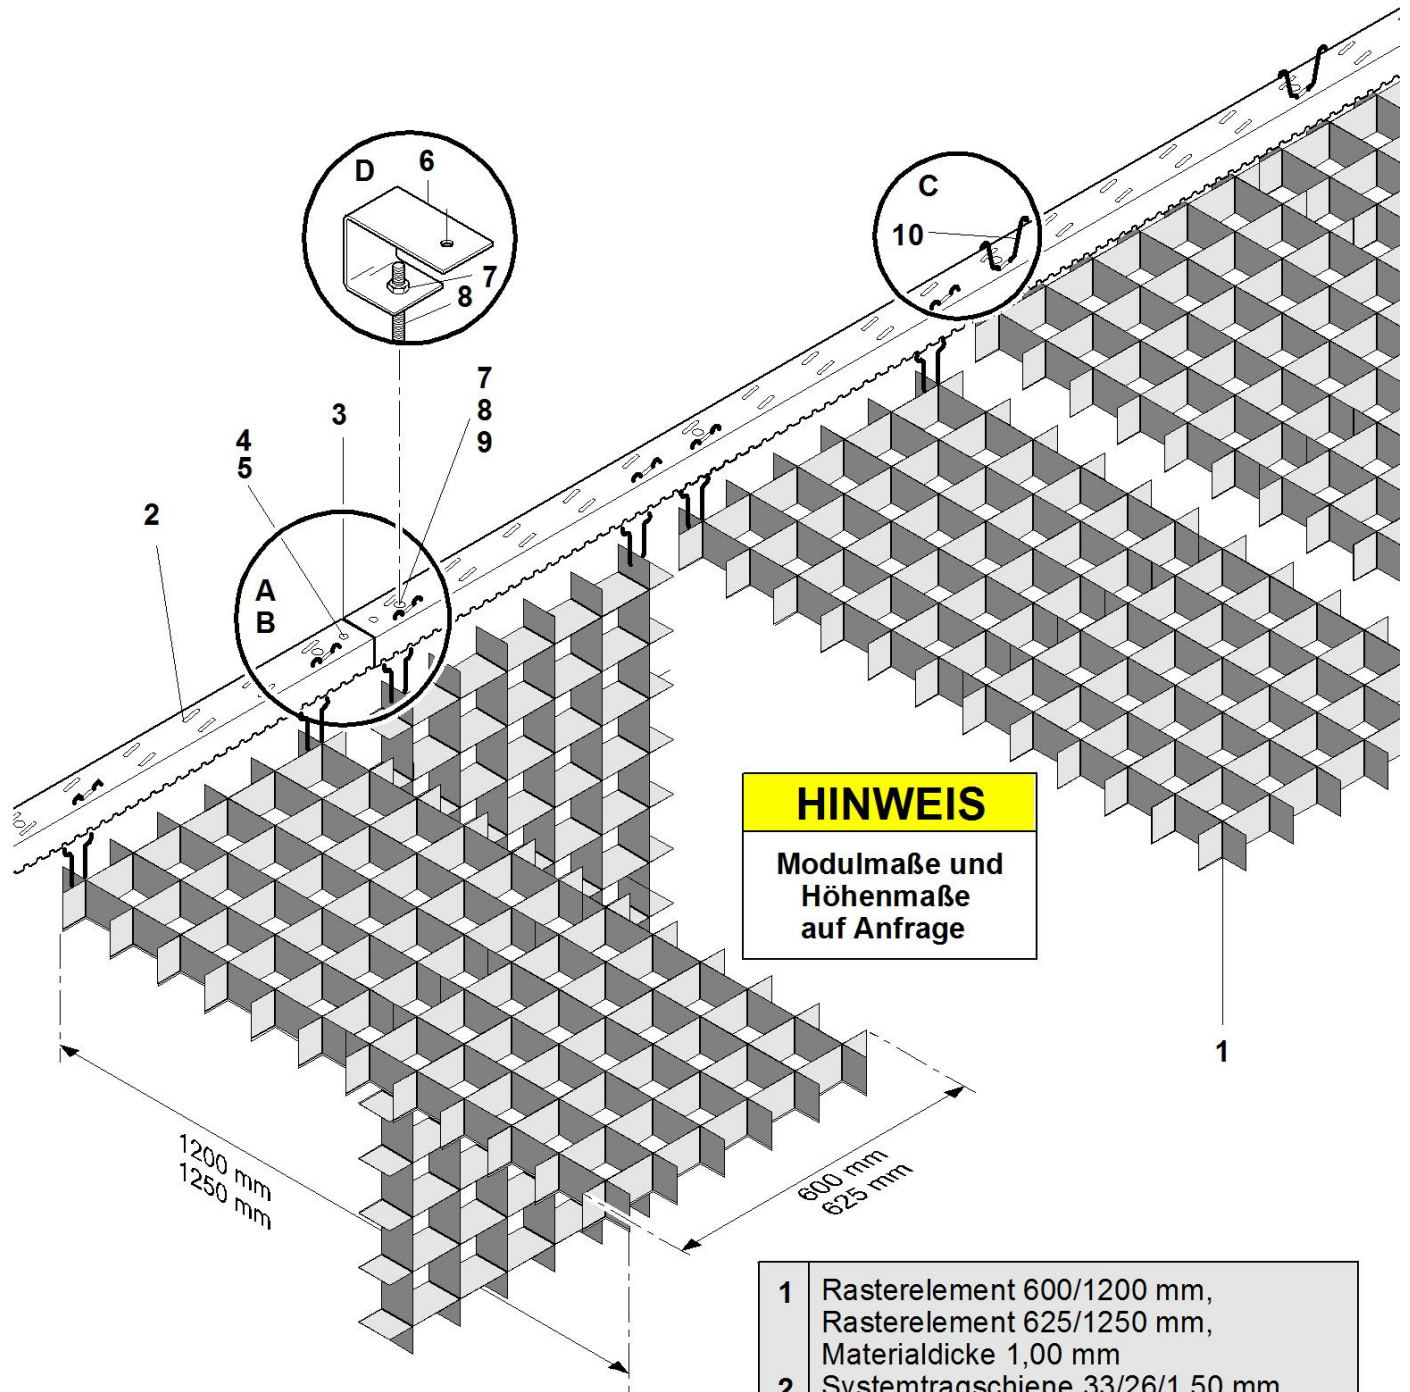

VERDECKTE LICHTRASTER _ EINHÄNGEMONTAGE

Abklappbar – Selbstjustierend

System: LR – VAS 100

HINWEIS

Modulmaße und
Höhenmaße
auf Anfrage

HINWEIS

Detail A bis D sind
Bestandteil dieser Zeichnung !
Diese Details sind auf Blatt 2 dargestellt
und bei jeder Montage zwingend
zu beachten !

- | | |
|----|---|
| 1 | Rasterelement 600/1200 mm,
Rasterelement 625/1250 mm,
Materialdicke 1,00 mm |
| 2 | Systemtragschiene 33/26/1,50 mm
Länge 3.000,00 mm |
| 3 | Flachverbinder 60/30/1,50 mm |
| 4 | Zylinderschraube M6x12 DIN 912 |
| 5 | Sechskantmutter M6 DIN 934 |
| 6 | Gewindestangenhalter, justierbar |
| 7 | Sechskantmutter M8 DIN 934 |
| 8 | Gewindestange M8 |
| 9 | Selbstsichernde Mutter DIN 935 |
| 10 | Montagefeder mit Abklappfunktion |

VERDECKTE LICHTTRASTER _ EINHÄNGEMONTAGE

Abklappbar – Selbstjustierend

System: LR – VAS 100

Detail "A" bis "D"

Detail "A"

Detail "D"

Detail "C"

Detail "B"