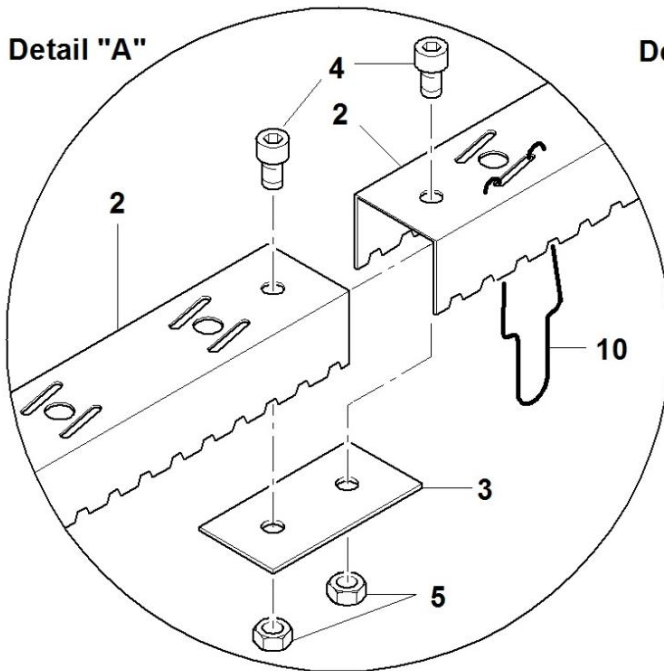

VERDECKTE LICHTRASTER _ EINHÄNGEMONTAGE

Abklappbar – Selbstjustierend

System: LR – VAS 100

HINWEIS

Modulmaße und
Höhenmaße
auf Anfrage

HINWEIS

Detail A bis D sind
Bestandteil dieser Zeichnung !
Diese Details sind auf Blatt 2 dargestellt
und bei jeder Montage zwingend
zu beachten !

- | | |
|----|---|
| 1 | Rasterelement 600/1200 mm,
Rasterelement 625/1250 mm,
Materialdicke 1,00 mm |
| 2 | Systemtragschiene 33/26/1,50 mm
Länge 3.000,00 mm |
| 3 | Flachverbinder 60/30/1,50 mm |
| 4 | Zylinderschraube M6x12 DIN 912 |
| 5 | Sechskantmutter M6 DIN 934 |
| 6 | Gewindestangenhalter, justierbar |
| 7 | Sechskantmutter M8 DIN 934 |
| 8 | Gewindestange M8 |
| 9 | Selbstsichernde Mutter DIN 935 |
| 10 | Montagefeder mit Abklappfunktion |

VERDECKTE LICHTTRASTER _ EINHÄNGEMONTAGE

Abklappbar – Selbstjustierend

System: LR – VAS 100

Detail "A" bis "D"

Detail "A"

Detail "D"

Detail "C"

Detail "B"