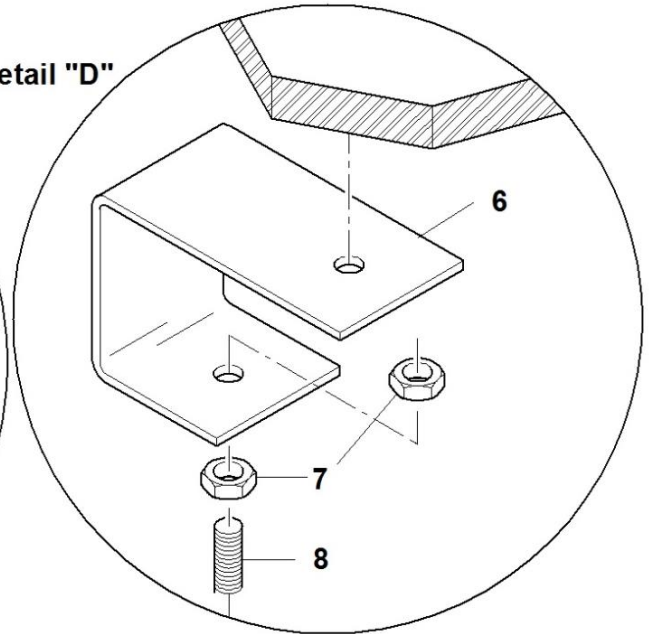

- | | |
|----|---|
| 1 | Rasterelement 600/1200 mm,
Rasterelement 625/1250 mm,
Materialdicke 1,00 mm |
| 2 | Systemtragschiene 33/26/1,50 mm
Länge 3.000,00 mm |
| 3 | Flachverbinder 60/30/1,50 mm |
| 4 | Zylinderschraube M6x12 DIN 912 |
| 5 | Sechskantmutter M6 DIN 934 |
| 6 | Gewindestangenhalter, justierbar |
| 7 | Sechskantmutter M8 DIN 934 |
| 8 | Gewindestange M8 |
| 9 | Selbstsichernde Mutter DIN 935 |
| 10 | Montagefeder mit Abklappfunktion |

VERDECKTE LICHTTRASTER _ EINHÄNGEMONTAGE

Abklappbar – Selbstjustierend

System: LR – VAS 100

Detail "A" bis "D"

Detail "A"

Detail "D"

Detail "C"

Detail "B"