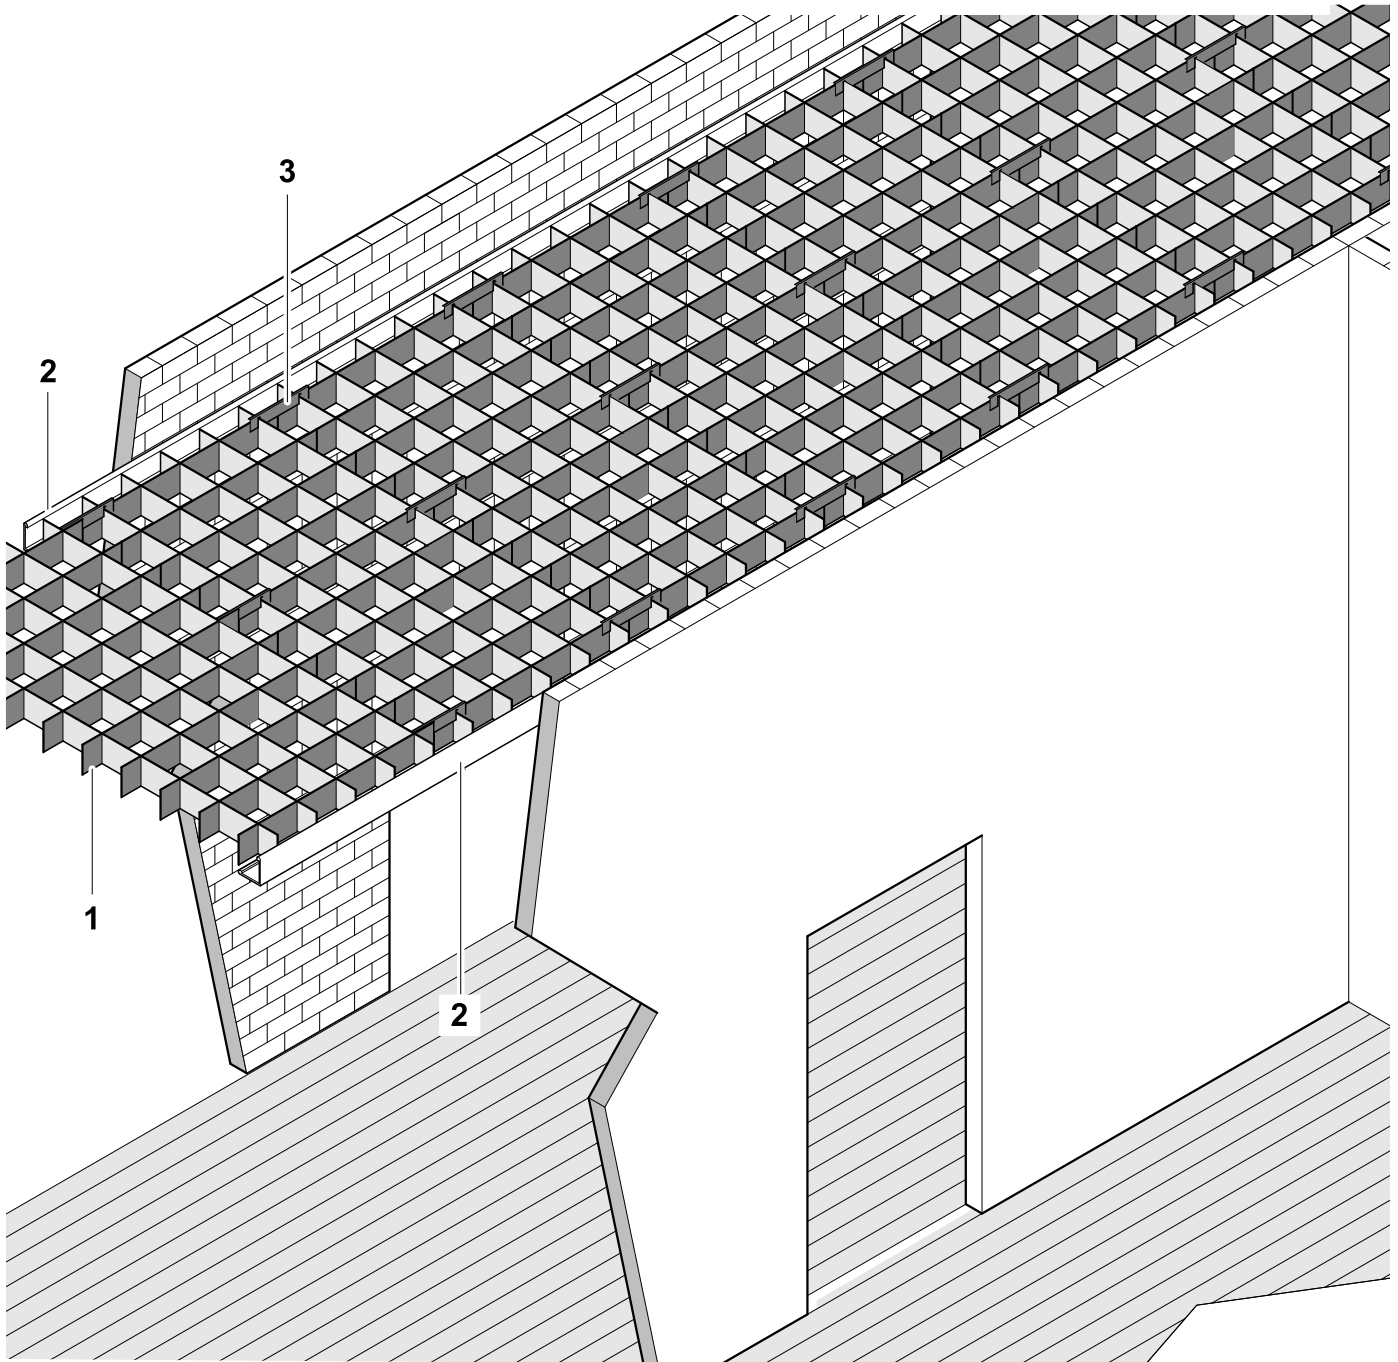

FLURDECKENSYSTEME - ALUMINIUM - LICHTTRASTER

Freitragende - Lichttrastersysteme

System: LR - FSF - 2000

Standardfarben /Standardeloxaltöne:

ähnlich RAL 9010 - Reinweiß und E6/EV1 - silberfarbig eloxiert

weitere RAL - Farbtöne, Sonderfarbtöne einschließlich Sonder - Eloxaltöne oder auch Farbtöne nach Muster auf Anfrage

L.-Winkel - Stufenwinkel - U.-Einfußprofile

Standard - L-Winkel	L-Winkel	Standard-Stufenwinkel	Stufenwinkel	U.-Einfußprofil
19x19 mm	30x20 mm	24x12x12x20 mm	20x20x20x20 mm	37,50x6x15x15 mm
24x24 mm	30x30 mm	25x8x15x15 mm	25x25x25x25 mm	37,50x8x15x15 mm
	32x24 mm			

1. 1 Rasterelement
   (1.800 x 600 mm)
2. 2 Randwinkel
   Abmessungen siehe
   Standardwinkel
3. 3 Verbindungskamm
   (modulabhängig)

1. Weitere Winkelarten z.B. F.-Winkel und Winkelabmessungen sind auf Anfrage möglich.
Die Standard-Winkellänge beträgt 3.000,00 und 4.000,00 mm.