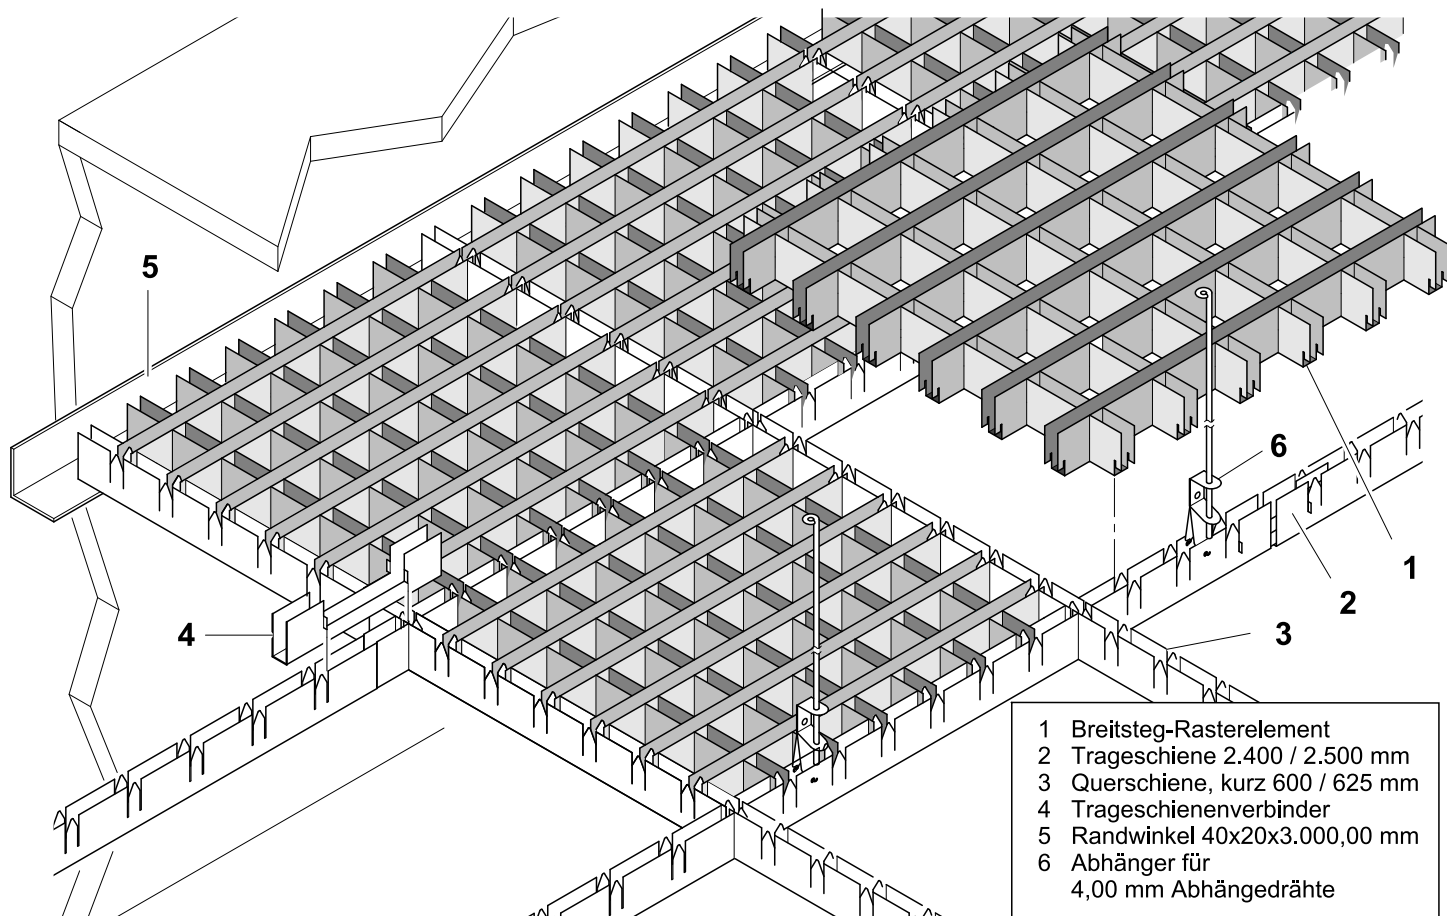

ALUMINIUM - BREITSTEG - RASTERSYSTEME

Fugenlose Montagesysteme

System: 5 - 10 - 12 - 15 - 20mm

- 1 Breitsteg-Rasterelement
- 2 Trageschiene 2.400 / 2.500 mm
- 3 Querschiene, kurz 600 / 625 mm
- 4 Trageschienenverbinder
- 5 Randwinkel 40x20x3.000,00 mm
- 6 Abhänger für
4,00 mm Abhängedrähte

Modulmaß L B	Rasterhöhen und Stegbreiten B H	Elementachsmaße	Standardfarben	Sonderfarbtöne
50,0 x 50,0 mm	5,00 - 35,00 mm	600 x 600,00 mm	Standardweiß	Weitere Farbtöne, Sonderfarbtöne einschließlich Sonder - Eloxaltöne oder auch Farbtöne nach Muster auf Anfrage.
60,0 x 60,0 mm	40,00 mm	600 x 1.200,00 mm	Reinweiß	
75,0 x 75,0 mm	50,00 mm	1.200 x 1.200,00 mm	ähnlich RAL 9010	
86,0 x 86,0 mm	10,00 - 30,00 mm		Weißaluminium	
100,0 x 100,0 mm	40,00 mm		ähnlich RAL 9006	
120,0 x 120,0 mm	55,00 mm		Tiefschwarz	
150,0 x 150,0 mm	12,00 - 40,00 mm		ähnlich RAL 9005	
200,0 x 200,0 mm	50,00 mm	625 x 625,00 mm		
300,0 x 300,0 mm	60,00 mm	625 x 1.250,00 mm		
600,0 x 600,0 mm		1.250 x 1.250,00 mm		
52,0 x 52,0 mm	15,00 - 27,00 mm			
62,5 x 62,5 mm	37,00 mm			
78,0 x 78,0 mm	52,00 mm			
89,0 x 89,0 mm	77,00 mm			
104,0 x 104,0 mm	20,00 - 40,00 mm			
125,0 x 125,0 mm	55,00 mm			
156,0 x 156,0 mm	80,00 mm			
208,0 x 208,0 mm				
312,5 x 312,5 mm				
625,0 x 625,0 mm				

Weitere "Modulmaße, Höhen, Stegbreiten" und "Sonderachsmaße" auf Anfrage.

Weitere RAL - Farbtöne, Sonderfarbtöne einschließlich Sonder - Eloxaltöne
oder auch Farbtöne nach Muster auf Anfrage.

Details der Unterkonstruktion - siehe Seite 2.